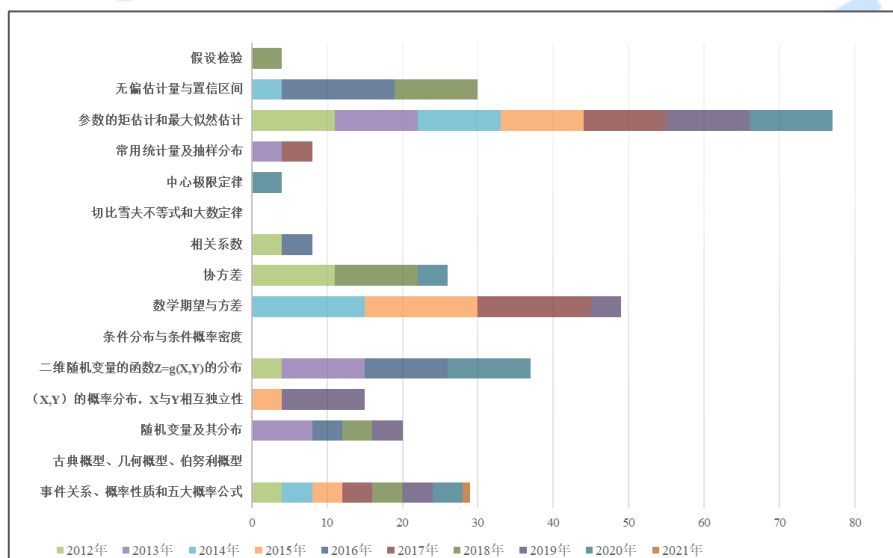

2022 年考研数学大纲中概率论与数理统计的重难点

来源：文都教育

一如文都教育之前的预测一样 2022 年的考研大纲在 2021 年 9 月 15 号发布，并且也跟之前的预测一样，2022 年研究生考试数学大纲不管是从考试内容上还是考试要求上比较 2021 年都没有发生任何变化，所以考研数学的重难点也不会发生改变，证明题是难点依然还是难点，考研数学重计算的风格依然不改初衷，同学们依然是要按照文都考研给大家安排的学习计划稳扎稳打的进行复习，这里同学强调一下考研中概率论与数理统计中近十年考试的重难点。

数学（一）概率论与数理统计考研知识点分值分析

数学（三）概率论与数理统计考研知识点分值分析

以上三个图形分别是数学一-数学三中概率论与数理统计的知识点分布图。可以发现这些题型都是常考题型，也能够看出来有些在近十年中考频比较高，有些相对低一些，而这些相对低一些的正有可能就是今年要考的题型，所以，文都考研的老师们提醒大家在复习的时候一定要做到全面到位，预祝大家在2022年研究生考试中成功上岸！