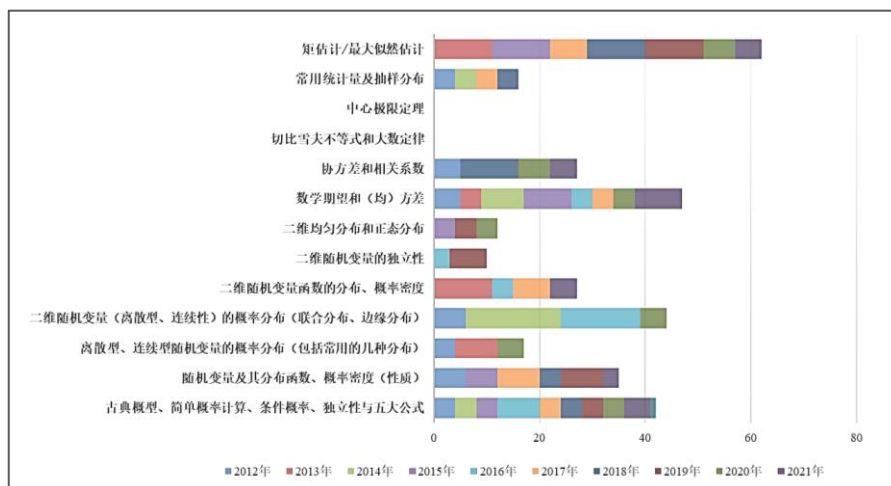

2022 年考研数学大纲中概率论与数理统计的重难点

来源：文都教育

一如文都教育之前的预测一样 2022 年的考研大纲在 2021 年 9 月 15 号发布，并且也跟之前的预测一样，2022 年研究生考试数学大纲不管是从考试内容上还是考试要求上比较 2021 年都没有发生任何变化，所以考研数学的重难点也不会发生改变，证明题是难点依然还是难点，考研数学重计算的风格依然不改初衷，同学们依然是要按照文都考研给大家安排的学习计划稳扎稳打的进行复习，这里同学强调一下考研中概率论与数理统计中近十年考试的重难点。

数学（一）概率论与数理统计考研知识点分值分析

数学（三）概率论与数理统计考研知识点分值分析

以上三个图形分别是数学一-数学三中概率论与数理统计的知识点分布图。可以发现这些题型都是常考题型，也能够看出来有些在近十年中考频比较高，有些相对低一些，而这些相对低一些的正有可能就是今年要考的题型，所以，文都考研的老师们提醒大家在复习的时候一定要做到全面到位，预祝大家在2022年研究生考试中成功上岸！